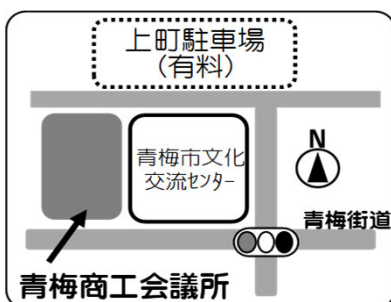

# 第 236回珠算能力検定試験 第 146回日珠連段位認定試験

会場： 青梅商工会議所  
試験日： 2026年2月8日(日)

## 試験開始時間の20分前集合のこと

※試験開始時間は毎回一定しているとは限りません。  
※試験開始時間を間違えたり遅れた場合は受験出来ませんので、十分にご注意ください。  
(ただし、電車など公共交通機関の遅延による場合には考慮いたします)

### 1. 中央会場時間割

回	開始時間	級	会場	受験番号	人数	終了予定
1	9:00	3級	3F 会議室	1 ~ 39	39	9:45予定
2	10:00	2級	3F 会議室	1 ~ 36	36	10:45予定
3	11:00	1級	3F 会議室	1 ~ 22	22	11:45予定
4	12:15	暗算段位	3F 会議室	1 ~ 24 101 ~ 109	24 9	暗算のみ: 12:40予定
5	12:50	珠算段位	3F 会議室	1 ~ 24 201 ~ 202	24 2	13:40予定

### 2. 珠算検定試験会場への交通手段について

- ① 青梅商工会議所専用の駐車場はありません。車両による送迎は原則ご遠慮いただき、公共交通機関をご利用ください。
- ② 自転車をご利用の場合は必ず指定の場所に駐輪してください。
- ③ 交通事情などの理由で、止むを得ず車両送迎する場合は下記の点にご留意ください。
  - ※ 会場周辺の路上駐車は厳禁です。青梅市文化交流センター裏の上町駐車場に空きがあれば有料にてご利用になれますが、満車で駐車できないことがございます。
  - ※ 会場周辺では受験生の安全確保のため「最徐行」で通行してください。
  - ※ 会場係員の指示に従ってください。特に上町駐車場前は混雑が予想されるため（下記参照）、通行の妨げにならないよう十分にご注意ください。
  - ※ 車両台数を減らすため、近隣の受験者との乗り合わせにご協力ください。
  - ※ 会場周辺での車両事故等につきましては、当会議所では責任を負いかねます。
  - ※ 試験会場周辺は裏面案内に従って通行くださいますようご協力をお願いします。