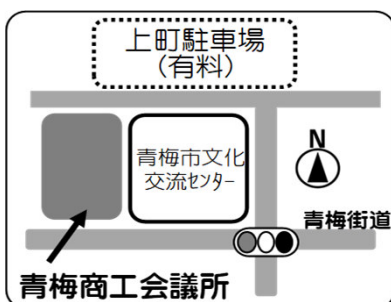

第 232回珠算能力検定試験 第 142回日珠連段位認定試験

会場： 青梅商工会議所
試験日： 2024年10月27日(日)

試験開始時間の20分前集合のこと

※試験開始時間は毎回一定しているとは限りません。
※試験開始時間を間違えたり遅れた場合は受験出来ませんので、十分にご注意ください。
(ただし、電車など公共交通機関の遅延による場合には考慮いたします)

1. 中央会場時間割

回	開始時間	級	会場	受験番号	人数	終了予定
1	9:00	3級	3F 会議室	1 ~ 36	36	9:45予定
2	10:00	2級	3F 会議室	1 ~ 26	26	10:45予定
3	11:00	1級	3F 会議室	1 ~ 17	17	11:45予定
4	12:20	暗算段位	3F 会議室	1 ~ 26 101 ~ 105	26 5	暗算のみ: 12:50予定
5	13:00	珠算段位	3F 会議室	1 ~ 26 201 ~ 205	26 5	13:50予定

2. 珠算検定試験会場への交通手段について

- ① 青梅商工会議所専用の駐車場はありません。車両による送迎は原則ご遠慮いただき、公共交通機関をご利用ください。
- ② 自転車をご利用の場合は必ず指定の場所に駐輪してください。
- ③ 交通事情などの理由で、止むを得ず車両送迎する場合は下記の点にご留意ください。
 - ※ 会場周辺の路上駐車は厳禁です。青梅市文化交流センター裏の上町駐車場に空きがあれば有料にてご利用になれますが、満車で駐車できないことがございます。
 - ※ 会場周辺では受験生の安全確保のため「最徐行」で通行してください。
 - ※ 会場係員の指示に従ってください。特に上町駐車場前は混雑が予想されるため（下記参照）、通行の妨げにならないよう十分にご注意ください。
 - ※ 車両台数を減らすため、近隣の受験者との乗り合わせにご協力ください。
 - ※ 会場周辺での車両事故等につきましては、当会議所では責任を負いかねます。
 - ※ 試験会場周辺は裏面案内に従って通行くださいますようお願いいたします。

会場周辺の混雑が予想されますので、当日は余裕をもった行動を心がけ、事故防止のため会場周辺では必ず係員の指示に従って行動してください。